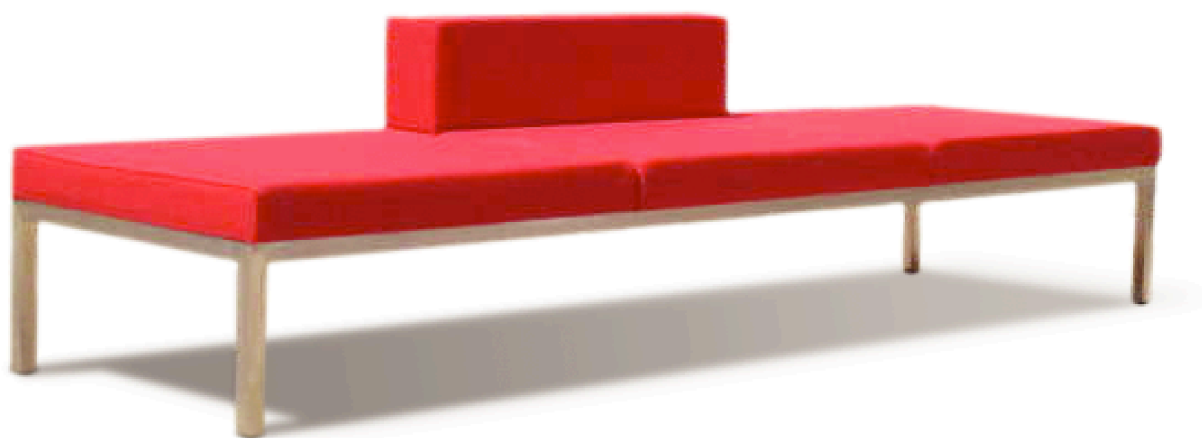

elvi

 **blok**

www.blokfurniture.com.au

telephone 07 3876 4422 • facsimile 07 3876 4488 • po box 878 paddington qld 4064 • info@blokfurniture.com.au